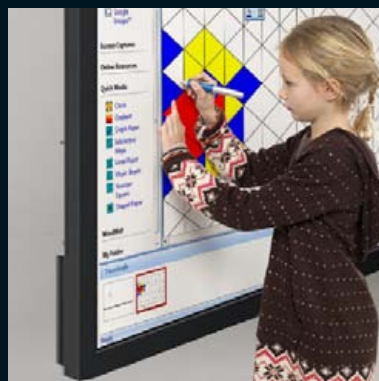

## DE NIEUWE GENERATIE DIGITALE SCHOOLBORDEN!

U-Touch introduceert de nieuwe generatie schoolborden, de U-touch "All in One". Deze displays vervangen eenvoudig het oude digitale schoolbord en de bijbehorende randapparatuur.

# DE JUISTE TECHNIEK VOOR UW KLASLOKAAL!

Alle U-Touch All in One's maken gebruik van een Optical Sensing techniek gebaseerd op camera's. Rondom in de rand van de display bevinden zich zogenaamde camera's die de bewegingen van de vinger of pen uiterst nauwkeurig registreren bij aanraking van het glas. Deze techniek zorgt ervoor dat het gebruik uiterst accuraat en snel is – perfect dus voor scholen en leslokaal! Daarnaast is het mogelijk om meerdere personen tegelijkertijd aan het bord te werken. Multi Touch software verwerkt de gelijktijdige aanrakingen. De nieuwe generatie schoolborden stimuleert het samenwerken in de klas.